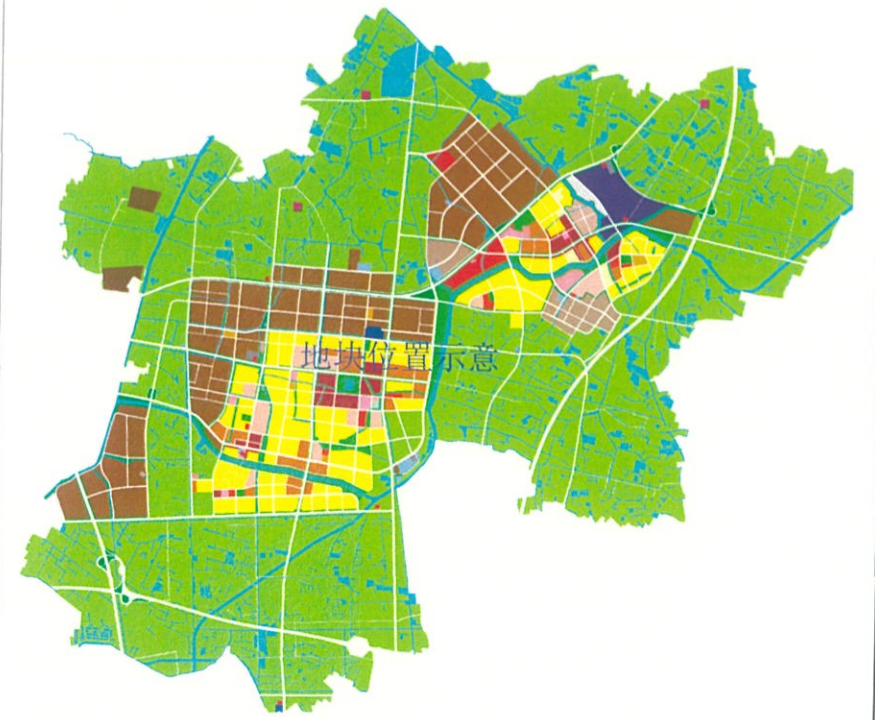

地块区位图

说明：  
本地块一年内未签订国有土地使用权出让合同的，地块规划图自行失效。

图例

- 道路红线及中心线
  - 可建设用地范围线
  - 建筑控制线
  - 高层建筑控制线
  - 地下空间控制线
  - 禁止机动车出入口控制线
  - 机动车开口方向
  - 高压线及高压控制走廊
  - 轨道交通控制线
  - 文物保护范围
  - 现状保留建筑
  - 绿地范围
  - 尺寸标注
- 坐标标注: X=46000.00, Y=78053.532

无锡市自然资源和规划局锡山分局地块规划图

|       |                       |      |                 |
|-------|-----------------------|------|-----------------|
| 地块位置  | 市中心铁芯公司-规划河道-群星路-规划道路 |      |                 |
| 地块名称  | 群星路东、规划河道北地块          | 地块编号 | XDG(XS)2022-16号 |
| 所属行政区 | 锡山区                   | 日期   | 2022年10月        |